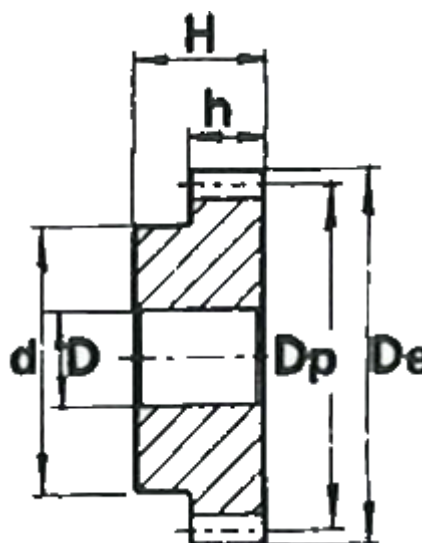

Varenummer: 616501030033
Beskrivelse: Cylindrisk tandhjul med nav
33 tdr. Modul 3

Mål

Antal tænder = 33
d = 70
D = 20
De = 105
Deling (Pitch) = 9.4248
Dp = 99
H = 50
h = 30

Modul = 3